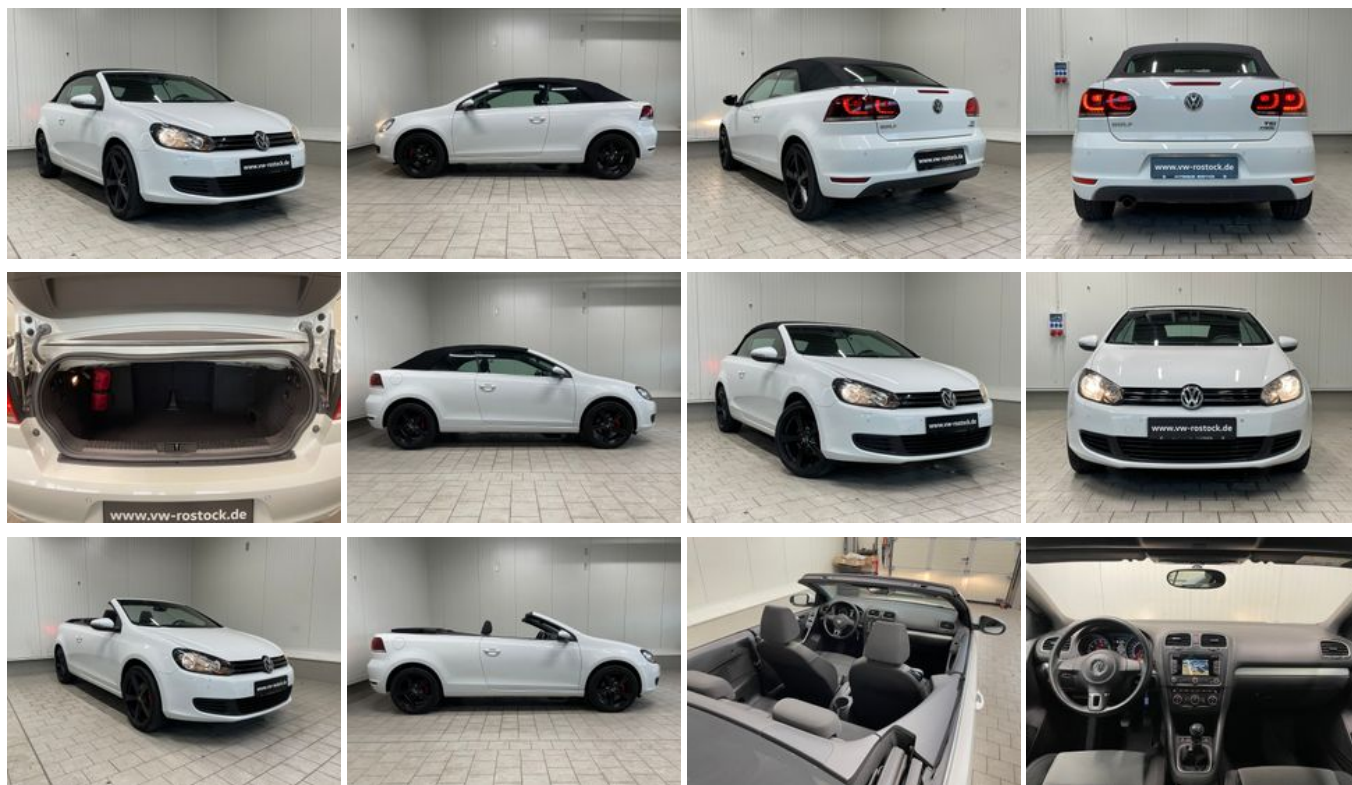

Fahrzeugausstattung

2-Zonen-Klimaautomatik	ABS
Abstandswarner	Abstandswarner
Berganfahrassistent	Bluetooth
Bordcomputer	CD-Spieler
ESP	Elektr. Fensterheber
Elektr. Seitenspiegel	Elektr. Wegfahrsperr
Freisprecheinrichtung	HU neu
Isofix	Lederlenkrad
Navigationssystem	Nichtraucher-Fahrzeug
Notbremsassistent	Raucherpaket
Reifendruckkontrolle	Scheckheftgepflegt
Scheinwerferreinigung	Servolenkung
Sitzheizung	Stahlfelgen
Start/Stop-Automatik	Traktionskontrolle
Winterpaket	Zentralverriegelung

* Ehemaliger Neupreis (Unverbindliche Preisempfehlung des Herstellers am Tag der Erstzulassung)

** Die angegebenen Verbrauchs- und Emissionswerte wurden nach den gesetzlich vorgeschriebenen Messverfahren ermittelt. Am 1. Januar 2022 hat der WLTP-Prüfzyklus den NEFZ-Prüfzyklus vollständig ersetzt, sodass für nach diesem Datum neu typgenehmigte Fahrzeuge keine NEFZ-Werte vorliegen. Weitere Informationen zum offiziellen Kraftstoffverbrauch und den offiziellen spezifischen CO₂-Emissionen neuer Personenkraftwagen können dem "Leitfaden über den Kraftstoffverbrauch, die CO₂-Emission und den Stromverbrauch neuer Personenkraftwagen" entnommen werden, der an allen Verkaufsstellen, bei der Deutsche Automobil Treuhand GmbH (DAT), Hellmuth-Hirth-Straße 1, 73760 Ostfildern-Scharnhausen, und unter <https://www.dat.de/co2/> unentgeltlich erhältlich ist.