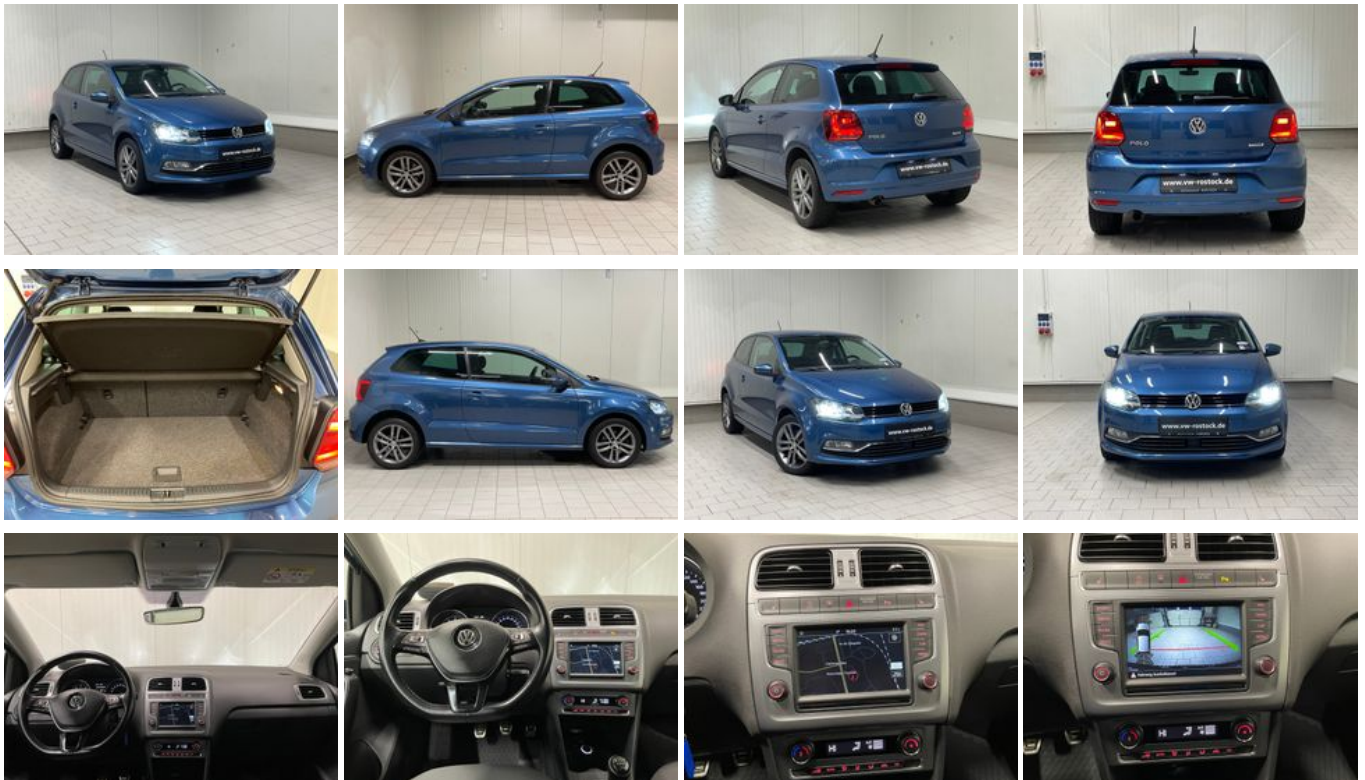

Fahrzeugausstattung

ABS	Abstandswarner
Abstandswarner	Alarmanlage
Android Auto	Apple CarPlay
Armlehne	Berganfahrassistent
Bluetooth	Bordcomputer
CD-Spieler	ESP
Elektr. Fensterheber	Elektr. Seitenspiegel
Elektr. Wegfahrsperre	Freisprecheinrichtung
Isofix	Klimaautomatik
Lederlenkrad	Leichtmetallfelgen
Lordosenstütze	Metallic
Multifunktionslenkrad	Navigationssystem
Nebelscheinwerfer	Nichtraucher-Fahrzeug
Notbremsassistent	Reifendruckkontrolle
Scheckheftgepflegt	Scheinwerferreinigung
Servolenkung	Sitzheizung
Start/Stop-Automatik	Touchscreen
Traktionskontrolle	USB
Winterpaket	Zentralverriegelung