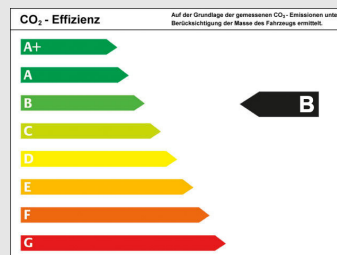

Technische Daten

Zustand:	Gebrauchtfahrzeug	Anzahl Türen:	4/5
Kategorie:	Van/Kleinbus	Anzahl Sitze:	5
Erstzulassung:	11/2016	Anzahl Vorbesitzer:	1
Kilometerstand:	62.600 km	Lackierung:	Night Blue Metallic
Kraftstoff:	Diesel	Innenraumfarbe:	Schwarz
Leistung:	110 kW (150 PS)	Innenausstattung:	Vollleder
Getriebeart:	Automatik	HSN/TSN:	0603 / BVI
Hubraum:	1.968 ccm		

Kraftstoffverbrauch & CO₂-Emission*

Kraftstoffverbr. außerorts:	4,70 l/100km*
Kraftstoffverbr. innerorts:	5,90 l/100km*
Kraftstoffverbr. kombiniert:	5,20 l/100km*
CO₂-Emission kombiniert:	137,00 g/km*
Energieeffizienzklasse:	B
Schadstoffklasse:	Euro6
Umweltplakette:	4 (Grün)

CO₂-Effizienz*

Auf der Grundlage der gemessenen CO₂-Emissionen unter Berücksichtigung der Masse des Fahrzeuges ermittelt.

Volkswagen Sharan Highline 2.0 TDI DSG NAVI GRA PDC

RFK

Interne Nummer: 4377R-116

Ausstattungen